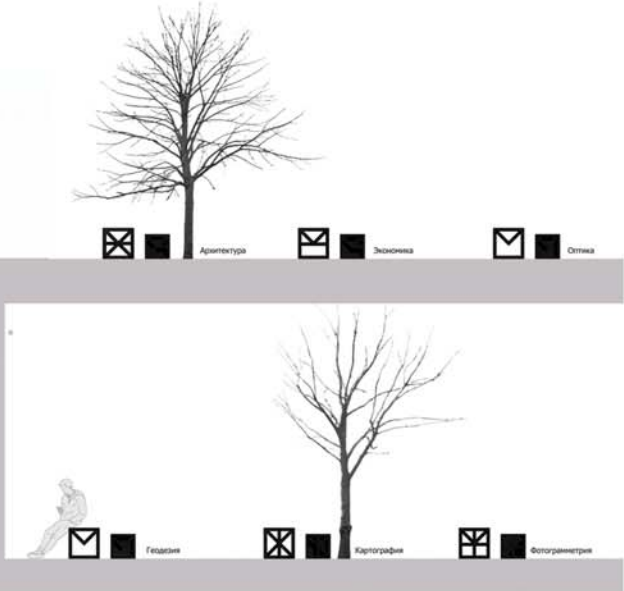

Комплект малых архитектурных форм
М 1:100

Для каждого факультета разработан свой комплект лавочек и урн. Дополнительные рёбра жёсткости на боковых сторонах - это первые буквы основных предметов, изучаемых в конкретных корпусах.

Реновация фасада трансформаторной будки

Арт Объект МИИГАиК как малая архитектурная форма и элемент ландшафтной архитектуры

Генплан МИИГАиК М 1:1000

Пример расположения МАФ у входа в главное здание