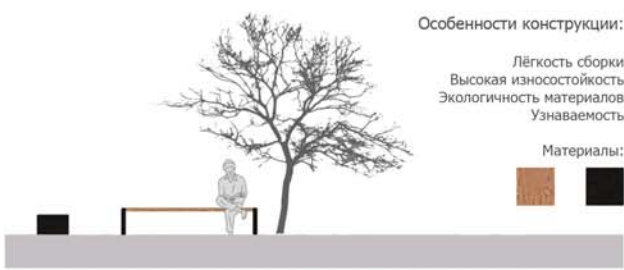

Комплект малых архитектурных форм
М 1:100

Для каждого факультета разработан свой комплект лавочек и урн. Дополнительные рёбра жёсткости на боковых сторонах - это первые буквы основных предметов, изучаемых в конкретных корпусах.

Реновация фасада трансформаторной будки

Арт Объект МИИГАиК как малая архитектурная форма и элемент ландшафтной архитектуры

Генплан МИИГАиК М 1:1000

Пример расположения МАФ у входа в главное здание