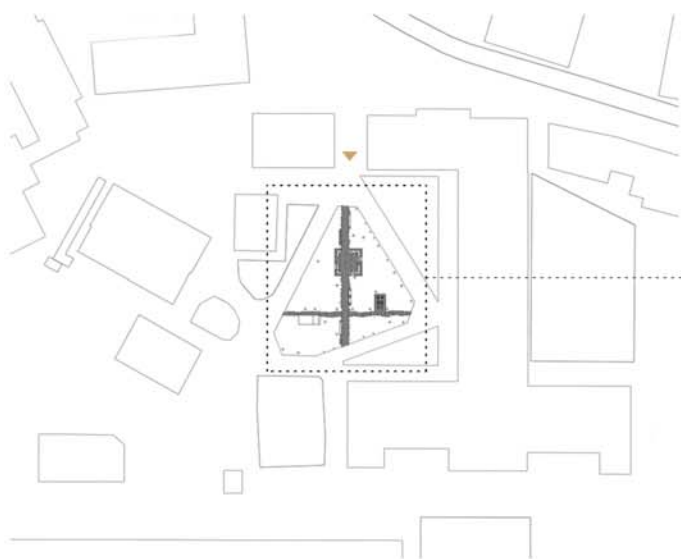

ОФОРМЛЕНИЕ РЕКРЕАЦИОННОЙ ЗОНЫ В УНИВЕРСИТЕТЕ
МЕСТО ДЛЯ УЧЕБЫ, ОТДЫХА, ОБЩЕНИЯ

ГЕНЕРАЛЬНЫЙ ПЛАН

ФУНКЦИОНАЛЬНАЯ СХЕМА

- ЗОНА ОБЩЕНИЯ, УЧЕБЫ, ОТДЫХА И НАСТОЛЬНЫХ ИГР
- ЗОНА УЧЕБЫ И МИНИ-ЛЕКТОРИЙ
- СПОРТИВНАЯ ЗОНА
- ЗОНА ОТДЫХА

КОНСТРУКТИВНЫЕ СХЕМЫ