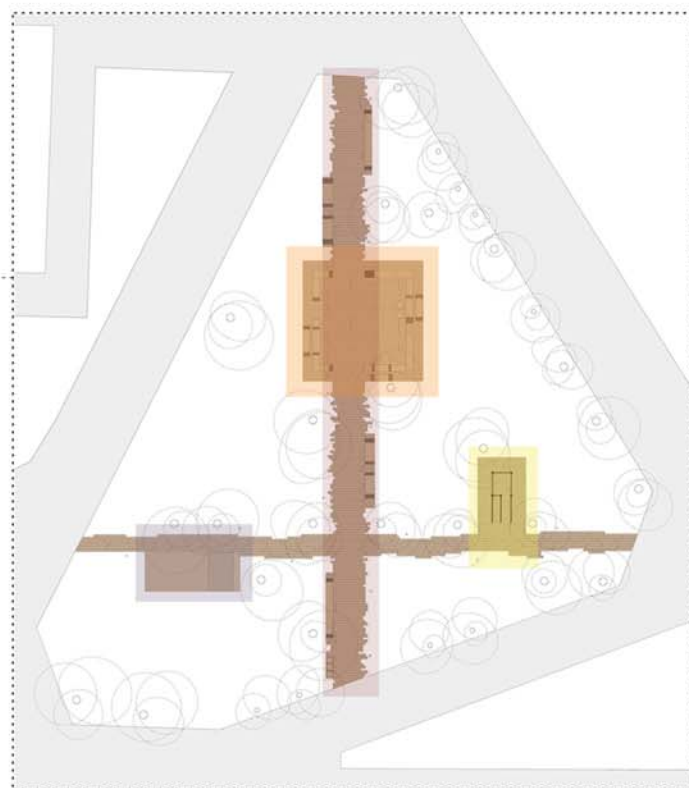

ОФОРМЛЕНИЕ РЕКРЕАЦИОННОЙ ЗОНЫ В УНИВЕРСИТЕТЕ
МЕСТО ДЛЯ УЧЕБЫ, ОТДЫХА, ОБЩЕНИЯ

ГЕНЕРАЛЬНЫЙ ПЛАН

ФУНКЦИОНАЛЬНАЯ СХЕМА

- ЗОНА ОБЩЕНИЯ, УЧЕБЫ, ОТДЫХА И НАСТОЛЬНЫХ ИГР
- ЗОНА УЧЕБЫ И МИНИ-ЛЕКТОРИЙ
- СПОРТИВНАЯ ЗОНА
- ЗОНА ОТДЫХА

КОНСТРУКТИВНЫЕ СХЕМЫ